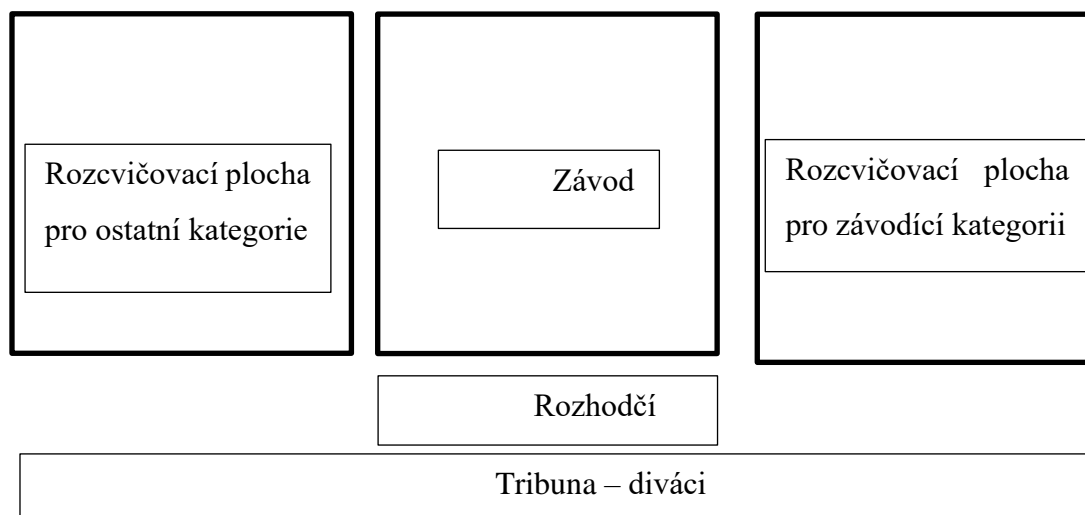

Městská část
Praha 15

**MĚSTSKÁ ČÁST
PRAHA 4**

ZÁVOD KE DNI DĚTÍ 2022

Datum: sobota 14. 05. 2022

Místo: hala Střední školy technické, Zelený pruh 1294/50, Praha 4

Časový harmonogram:

Časy jsou orientační, může dojít k posunu!

7:30 otevření haly

7:50 – 8:50 rozcvičení na závodní ploše (jen pro závodnice I. a II. kat)

7:50 – 8:00 TJ Vodní stavby Praha

8:00 – 8:10 TJ Vodní stavby Praha – Zelený pruh

8:10 – 8:18 SK MG Stodůlky, Sokol Pražský, SK ELI

8:18 – 8:26 SK GYM Chomutov, SK MG Plzeň Bolevec, TJ Sokol Třebovice

8:26 – 8:34 MIKA Chomutov, GSK Ústí n/L, TJ Sokol v Táboře

8:34 – 8:42 TJ Meteor České Budějovice, TJ Žatec

8:42 – 8:50 SK MG Břeclav, GSK Mariánské Lázně

Rozcvičení závodnic ostatních kategorií bude probíhat v průběhu závodu na přilehlých rozcvičovacích plochách dle náčrtku, případně v přestávkách mezi kategoriemi na závodní ploše.